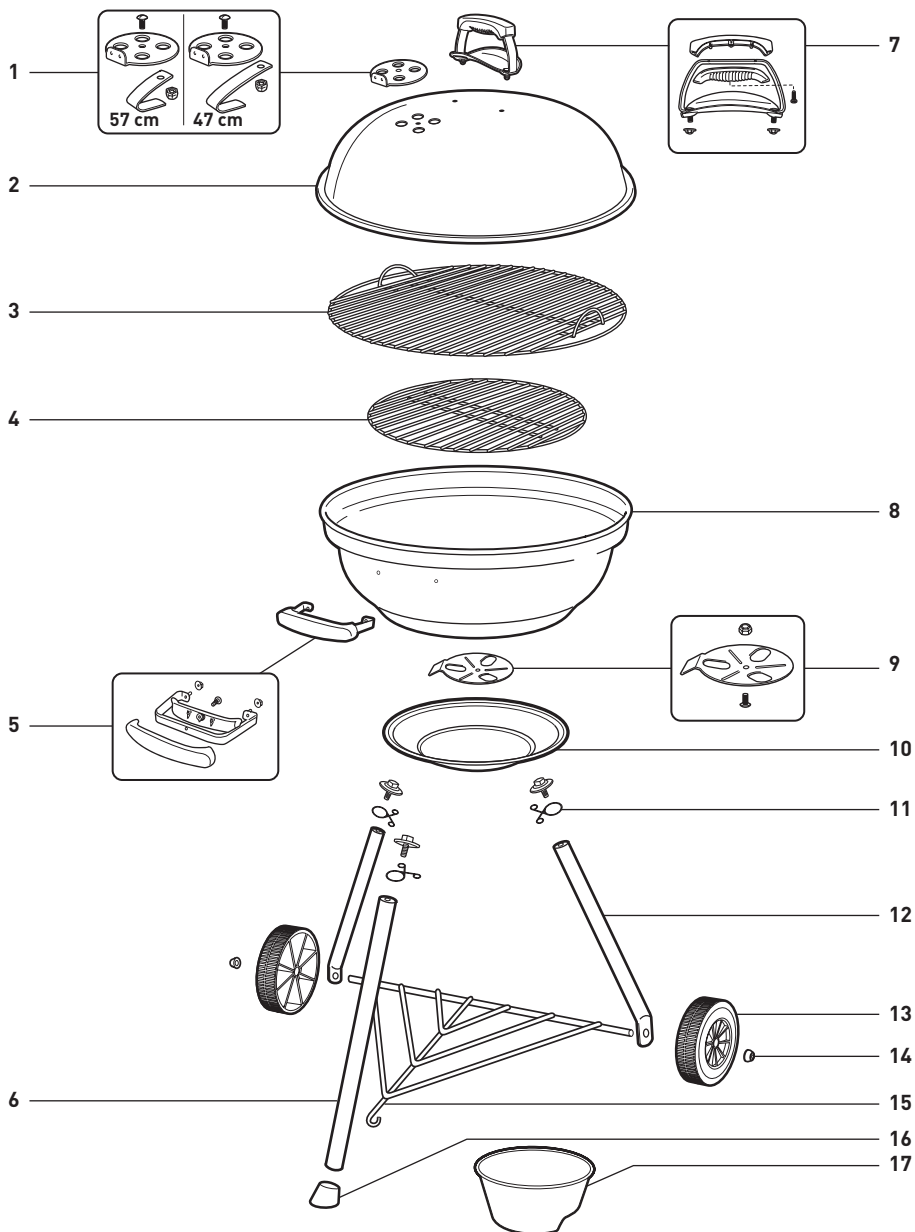

18 inch
(47 cm)

22 inch
(57 cm)

57854

EU 07/14/14

Compact®_XV_EU_070914

EN

1. Lid Damper Assembly and Hook
2. Lid
3. Cooking Grate
4. Charcoal Grate
5. Bowl Handle Assembly
6. Front Leg
7. Lid Handle Assembly
8. Bowl
9. Bowl Damper Assembly
10. Ash Catcher
11. Ash Catcher Clip
12. Wheel Leg
13. Wheel
14. Hub Cap
15. Triangle
16. Leg Cap
17. Charcoal Cup

FR

1. Clapet ventilation couvercle et crochet
2. Couvercle
3. Grille de cuisson
4. Grille foyère
5. Poignée de la cuve
6. Pied avant
7. Kit poignée de couvercle
8. Cuve
9. Kit ventilation de cuve
10. Coupelle cendrier
11. Clips soutien coupelle cendrier
12. Pied avant
13. Roue
14. Clip de fixation
15. Triangle
16. Embout de pied
17. Doseur à charbon de bois

DE

1. Deckellüfter und Deckelhaken
2. Deckel
3. Grillrost
4. Holzkohlerost
5. Kesselgriff
6. Vorderes Bein
7. Deckelgriff
8. Kessel
9. Lüfter am Kessel
10. Ascheauffangschale
11. Clip für Ascheauffangschale
12. Bein radseitig
13. Rad
14. Befestigungskappe Rad
15. Beintriangel
16. Kappe für Bein
17. Holzkohletasse

47 cm
18 in.

57 cm
22 in.

WEBER-STEPHEN PRODUCTS LLC
www.weber.com[®]

© 2014 Designed and engineered by Weber-Stephen Products LLC,
200 East Daniels Road, Palatine, Illinois 60067 U.S.A.