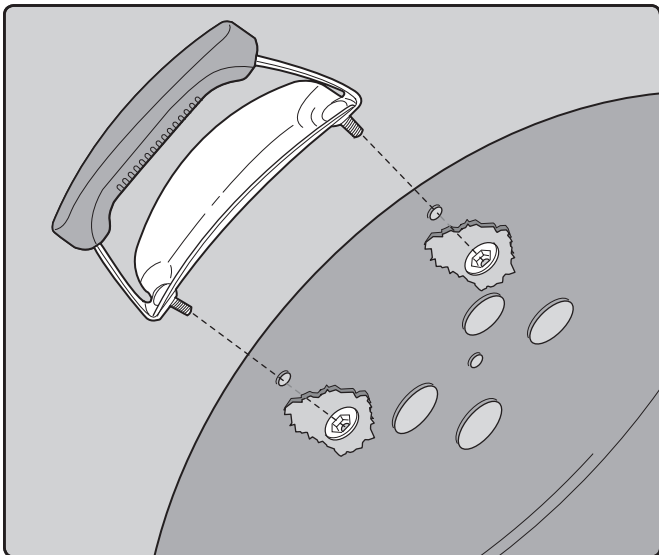

22. MAY INCLUDE

18. Hinged Cooking Grate
19. Char-Baskets™
20. Charcoal Rails
21. Disposable Drip Pan

22. PEUT CONTENIR

18. Grille de cuisson articulée
19. Char-Baskets™ Paniers à charbon
20. Rails pour charbon de bois
21. Barquette jetable en aluminium

22. KANN ENTHALTEN

18. Klapp-Grillrost
19. Char-Baskets™
20. Holzkohleschienen
21. Einweg-Tropfschale

1

2**3**

4

5

12

13

47 cm
18 in.

57 cm
22 in.

WEBER-STEPHEN PRODUCTS LLC
www.weber.com[®]

© 2014 Designed and engineered by Weber-Stephen Products LLC,
200 East Daniels Road, Palatine, Illinois 60067 U.S.A.