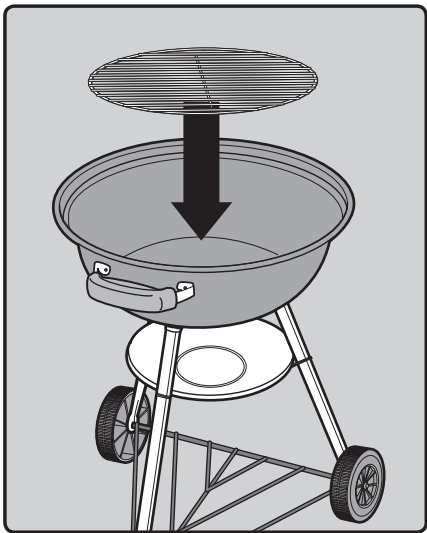

FR

1. Clapet ventilation couvercle et crochet
2. Couvercle
3. Grille de cuisson
4. Grille foyère
5. Poignée de la cuve
6. Pied avant
7. Kit poignée de couvercle
8. Cuve
9. Kit ventilation de cuve
10. Coupelle cendrier
11. Clips soutien coupelle cendrier
12. Pied avant
13. Roue
14. Clip de fixation
15. Triangle
16. Embout de pied
17. Doseur à charbon de bois

DE

1. Deckellüfter und Deckelhaken
2. Deckel
3. Grillrost
4. Holzkohlerost
5. Kesselgriff
6. Vorderes Bein
7. Deckelgriff
8. Kessel
9. Lüfter am Kessel
10. Ascheauffangschale
11. Clip für Ascheauffangschale
12. Bein radseitig
13. Rad
14. Befestigungskappe Rad
15. Beintriangel
16. Kappe für Bein
17. Holzkohletasse

22. MAY INCLUDE

18. Hinged Cooking Grate
19. Char-Baskets™
20. Charcoal Rails
21. Disposable Drip Pan

22. PEUT CONTENIR

18. Grille de cuisson articulée
19. Char-Baskets™ Paniers à charbon
20. Rails pour charbon de bois
21. Barquette jetable en aluminium

22. KANN ENTHALTEN

18. Klapp-Grillrost
19. Char-Baskets™
20. Holzkohleschienen
21. Einweg-Tropfschale

1

2**3**

4

5

12

13