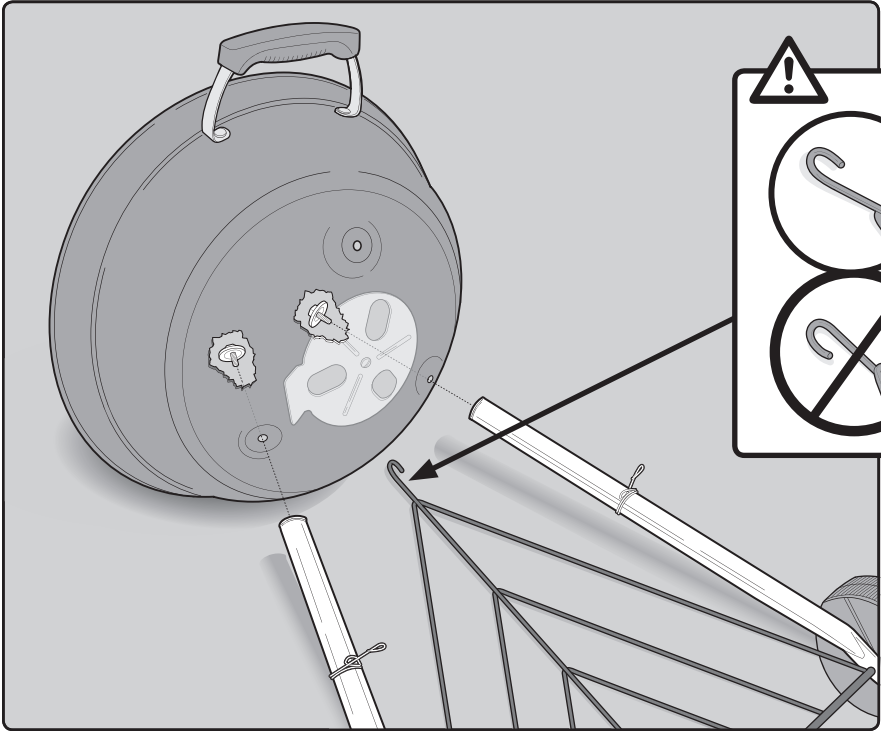

22. MAY INCLUDE

18. Hinged Cooking Grate
19. Char-Baskets™
20. Charcoal Rails
21. Disposable Drip Pan

22. PEUT CONTENIR

18. Grille de cuisson articulée
19. Char-Baskets™ Paniers à charbon
20. Rails pour charbon de bois
21. Barquette jetable en aluminium

22. KANN ENTHALTEN

18. Klapp-Grillrost
19. Char-Baskets™
20. Holzkohleschienen
21. Einweg-Tropfschale

1

2**3**

4

5

12

13

47 cm
18 in.

57 cm
22 in.

WEBER-STEPHEN PRODUCTS LLC
www.weber.com[®]

© 2014 Designed and engineered by Weber-Stephen Products LLC,
200 East Daniels Road, Palatine, Illinois 60067 U.S.A.