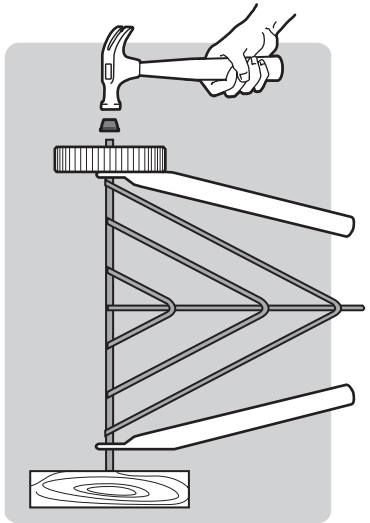

DE

1. Deckellüfter und Deckelhaken
2. Deckel
3. Grillrost
4. Holzkohlerost
5. Kesselgriff
6. Vorderes Bein
7. Deckelgriff
8. Kessel
9. Lüfter am Kessel
10. Ascheauffangschale
11. Clip für Ascheauffangschale
12. Bein radseitig
13. Rad
14. Befestigungskappe Rad
15. Beintriangel
16. Kappe für Bein
17. Holzkohletasse

22. MAY INCLUDE

18. Hinged Cooking Grate
19. Char-Baskets™
20. Charcoal Rails
21. Disposable Drip Pan

22. PEUT CONTENIR

18. Grille de cuisson articulée
19. Char-Baskets™ Paniers à charbon
20. Rails pour charbon de bois
21. Barquette jetable en aluminium

22. KANN ENTHALTEN

18. Klapp-Grillrost
19. Char-Baskets™
20. Holzkohleschienen
21. Einweg-Tropfschale

1

2**3**

4

5

12

13

47 cm
18 in.

57 cm
22 in.

WEBER-STEPHEN PRODUCTS LLC
www.weber.com[®]

© 2014 Designed and engineered by Weber-Stephen Products LLC,
200 East Daniels Road, Palatine, Illinois 60067 U.S.A.