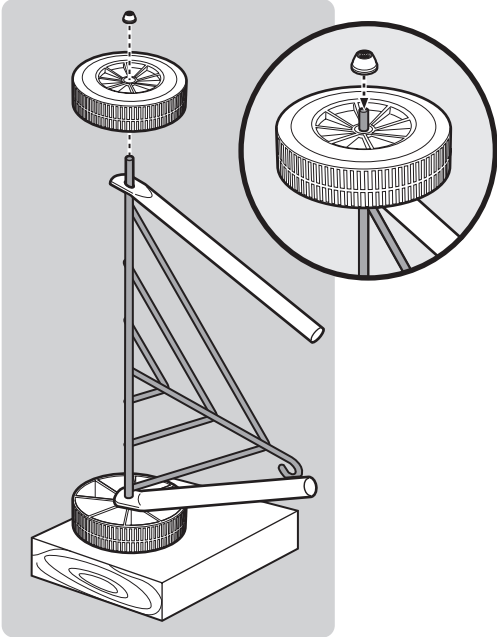

DE

1. Deckellüfter und Deckelhaken
2. Deckel
3. Grillrost
4. Holzkohlerost
5. Kesselgriff
6. Vorderes Bein
7. Deckelgriff
8. Kessel
9. Lüfter am Kessel
10. Ascheauffangschale
11. Clip für Ascheauffangschale
12. Bein radseitig
13. Rad
14. Befestigungskappe Rad
15. Beintriangel
16. Kappe für Bein
17. Holzkohletasse

22. MAY INCLUDE

18. Hinged Cooking Grate
19. Char-Baskets™
20. Charcoal Rails
21. Disposable Drip Pan

22. PEUT CONTENIR

18. Grille de cuisson articulée
19. Char-Baskets™ Paniers à charbon
20. Rails pour charbon de bois
21. Barquette jetable en aluminium

22. KANN ENTHALTEN

18. Klapp-Grillrost
19. Char-Baskets™
20. Holzkohleschienen
21. Einweg-Tropfschale

1

2**3**

4

5

12

13

47 cm
18 in.

57 cm
22 in.

WEBER-STEPHEN PRODUCTS LLC
www.weber.com[®]

© 2014 Designed and engineered by Weber-Stephen Products LLC,
200 East Daniels Road, Palatine, Illinois 60067 U.S.A.