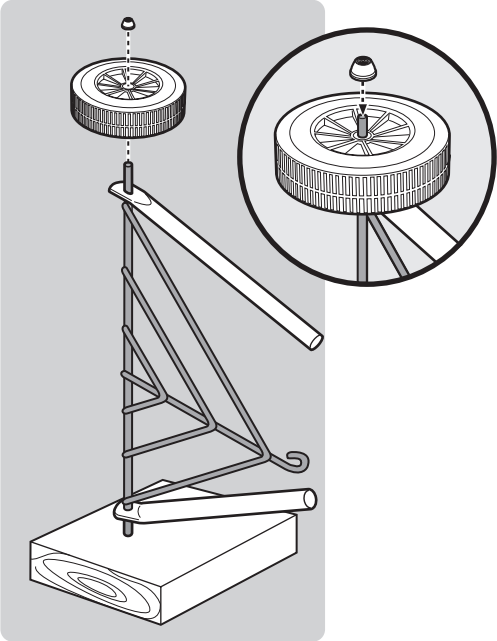

DE

1. Deckellüfter und Deckelhaken
2. Deckel
3. Grillrost
4. Holzkohlerost
5. Kesselgriff
6. Vorderes Bein
7. Deckelgriff
8. Kessel
9. Lüfter am Kessel
10. Ascheauffangschale
11. Clip für Ascheauffangschale
12. Bein radseitig
13. Rad
14. Befestigungskappe Rad
15. Beintriangel
16. Kappe für Bein
17. Holzkohletasse

22. MAY INCLUDE

18. Hinged Cooking Grate
19. Char-Baskets™
20. Charcoal Rails
21. Disposable Drip Pan

22. PEUT CONTENIR

18. Grille de cuisson articulée
19. Char-Baskets™ Paniers à charbon
20. Rails pour charbon de bois
21. Barquette jetable en aluminium

22. KANN ENTHALTEN

18. Klapp-Grillrost
19. Char-Baskets™
20. Holzkohleschienen
21. Einweg-Tropfschale

1

2**3**

4

5

12

13

47 cm
18 in.

57 cm
22 in.

WEBER-STEPHEN PRODUCTS LLC
www.weber.com[®]

© 2014 Designed and engineered by Weber-Stephen Products LLC,
200 East Daniels Road, Palatine, Illinois 60067 U.S.A.