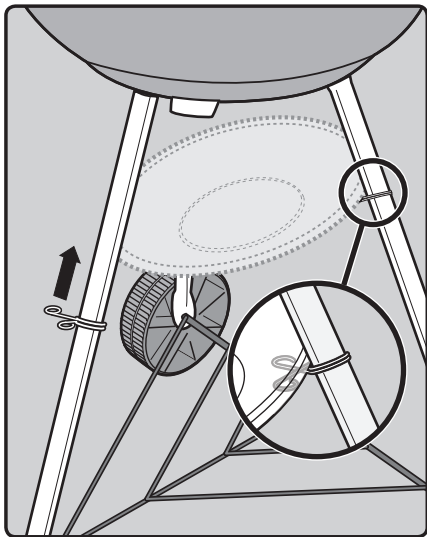

DE

1. Deckellüfter und Deckelhaken
2. Deckel
3. Grillrost
4. Holzkohlerost
5. Kesselgriff
6. Vorderes Bein
7. Deckelgriff
8. Kessel
9. Lüfter am Kessel
10. Ascheauffangschale
11. Clip für Ascheauffangschale
12. Bein radseitig
13. Rad
14. Befestigungskappe Rad
15. Beintriangel
16. Kappe für Bein
17. Holzkohletasse

22. MAY INCLUDE

18. Hinged Cooking Grate
19. Char-Baskets™
20. Charcoal Rails
21. Disposable Drip Pan

22. PEUT CONTENIR

18. Grille de cuisson articulée
19. Char-Baskets™ Paniers à charbon
20. Rails pour charbon de bois
21. Barquette jetable en aluminium

22. KANN ENTHALTEN

18. Klapp-Grillrost
19. Char-Baskets™
20. Holzkohleschienen
21. Einweg-Tropfschale

1

2**3**

4

5

12

13

47 cm
18 in.

57 cm
22 in.

WEBER-STEPHEN PRODUCTS LLC
www.weber.com[®]

© 2014 Designed and engineered by Weber-Stephen Products LLC,
200 East Daniels Road, Palatine, Illinois 60067 U.S.A.