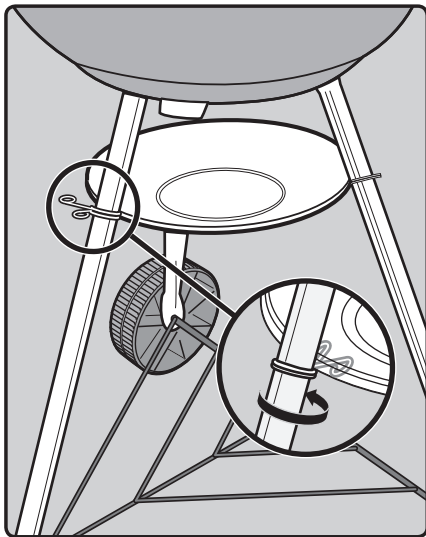

DE

1. Deckellüfter und Deckelhaken
2. Deckel
3. Grillrost
4. Holzkohlerost
5. Kesselgriff
6. Vorderes Bein
7. Deckelgriff
8. Kessel
9. Lüfter am Kessel
10. Ascheauffangschale
11. Clip für Ascheauffangschale
12. Bein radseitig
13. Rad
14. Befestigungskappe Rad
15. Beintriangel
16. Kappe für Bein
17. Holzkohletasse

22. MAY INCLUDE

18. Hinged Cooking Grate
19. Char-Baskets™
20. Charcoal Rails
21. Disposable Drip Pan

22. PEUT CONTENIR

18. Grille de cuisson articulée
19. Char-Baskets™ Paniers à charbon
20. Rails pour charbon de bois
21. Barquette jetable en aluminium

22. KANN ENTHALTEN

18. Klapp-Grillrost
19. Char-Baskets™
20. Holzkohleschienen
21. Einweg-Tropfschale

1

2**3**

4

5

12

13

47 cm
18 in.

57 cm
22 in.

WEBER-STEPHEN PRODUCTS LLC
www.weber.com[®]

© 2014 Designed and engineered by Weber-Stephen Products LLC,
200 East Daniels Road, Palatine, Illinois 60067 U.S.A.