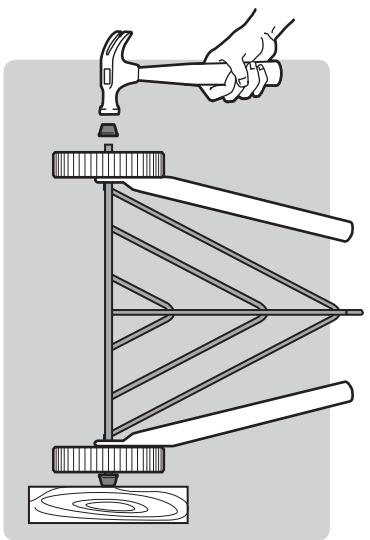

DE

1. Deckellüfter und Deckelhaken
2. Deckel
3. Grillrost
4. Holzkohlerost
5. Kesselgriff
6. Vorderes Bein
7. Deckelgriff
8. Kessel
9. Lüfter am Kessel
10. Ascheauffangschale
11. Clip für Ascheauffangschale
12. Bein radseitig
13. Rad
14. Befestigungskappe Rad
15. Beintriangel
16. Kappe für Bein
17. Holzkohletasse

22. MAY INCLUDE

18. Hinged Cooking Grate
19. Char-Baskets™
20. Charcoal Rails
21. Disposable Drip Pan

22. PEUT CONTENIR

18. Grille de cuisson articulée
19. Char-Baskets™ Paniers à charbon
20. Rails pour charbon de bois
21. Barquette jetable en aluminium

22. KANN ENTHALTEN

18. Klapp-Grillrost
19. Char-Baskets™
20. Holzkohleschienen
21. Einweg-Tropfschale

1

2**3**

4

5

12

13

47 cm
18 in.

57 cm
22 in.

WEBER-STEPHEN PRODUCTS LLC
www.weber.com[®]

© 2014 Designed and engineered by Weber-Stephen Products LLC,
200 East Daniels Road, Palatine, Illinois 60067 U.S.A.