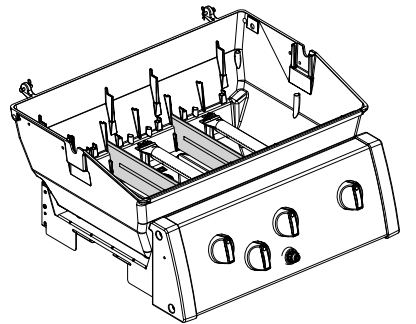

# 14

**PARTS LIST / LISTE DES PIECES**

<u>KEY #</u>	<u>ITEM #</u>	<u>DESCRIPTION</u>	<u>9419-52</u>	<u>9419-53</u>	<u>8242-62</u>	<u>8242-63</u>
1	10909-E340	CASTING BOTTOM	1	1	1	1
2	34110328D	CASTING TOP	1	1	1	1
3	10081-BK530	NAMEPLATE	1	1	1	1
4	10184-E26	HEAT SHIELD	2	2	2	2
5	10571-5	HEAT INDICATOR	1	1	1	1
6	32300112	HINGE PIN	2	2	2	2
7	S21233	HITCH PIN CLIP	2	2	2	2
9	10225-T340	GRID - PORCELAIN	2	2	2	2
10	10222-E400	FLAV-R-WAVE	3	3	3	3
11	38110172	GRID - WARMING RACK	1	1	1	1
12	10222-E301	DIVIDER	2	2	2	2
13	10184-R83	BOSS EXTENSION	1	1	1	1
15	52904-E400D	BURNER	3	•	3	•
	52904-E400E	BURNER	•	3	•	3
17	10342-245	ELECTRONIC IGNITOR	1	1	•	•
	10342-246	ELECTRONIC IGNITOR	•	•	1	1
18	10342-E12	ELECTRODE	2	2	2	2
19	52224-024A	COLLECTOR BOX	1	1	1	1
20	10111-16A	HOSE	1	1	1	1
21	29004-012	CONTROL ASSEMBLY	1	•	•	•
	29004-013	CONTROL ASSEMBLY	•	1	•	•
	29004-032	CONTROL ASSEMBLY	•	•	1	•
	29004-033	CONTROL ASSEMBLY	•	•	•	1
21A	S13470-073	SIDE BURNER HOSE	•	•	1	•
	S13470-079	SIDE BURNER HOSE	•	•	•	1
21B	Y-11230	BURNER HOSE CLIP	•	•	1	1
23	10473-K431	CONTROL KNOB	3	3	4	4
30	10194-F138	CONTROL COVER	1	1	•	•
	10194-F158	CONTROL COVER	•	•	1	1
31	10711-E34	EDGE CAP - CONTROL COVER	1	1	1	1
32	10711-E33	EDGE CAP - CONTROL COVER	1	1	1	1
33	10184-E96	RADIATION SHIELD	1	1	1	1
34	10184-E97	GREASE RAIL	1	1	1	1
35	10184-E501	SUPPORT-CASTING-LEFT	1	1	1	1
36	10184-E511	SUPPORT-CASTING-RIGHT	1	1	1	1
37	10184-E651	SUPPORT-SIDE SHELF-LEFT	2	2	2	2
37A	10184-E63	SUPPORT-SIDE SHELF-LEFT	2	2	2	2
38	10184-E641	SUPPORT-SIDE SHELF-RIGHT	2	2	2	2
38A	10184-E62	SUPPORT-SIDE SHELF-RIGHT	2	2	2	2
39	10956-E421	BRACE-REAR	1	1	1	1
40	10958-E71	BASE	1	1	1	1
41	10956-E311	BRACE-FRONT	1	1	1	1
43	10958-E761	SIDE PANEL	2	2	2	2
45	10184-E981	BRACKET - DOOR CATCH	1	1	1	1
48	10184-E691	SHELF BRACKET	2	2	2	2
50	10711-E821	SHELF - SIDE	1	1	1	1
51	10711-E831	SHELF - SIDE	•	•	1	1
	10711-E821	SHELF - SIDE	1	1	•	•
56	10892-7G	WHEEL	2	2	2	2
60	10711-E49	END CAP - SHELF	2	2	2	2
69	10958-E48AB	DOOR	1	1	1	1
70	21071-13	HANDLE	1	1	1	1
71	21070-13	BEZEL	2	2	2	2