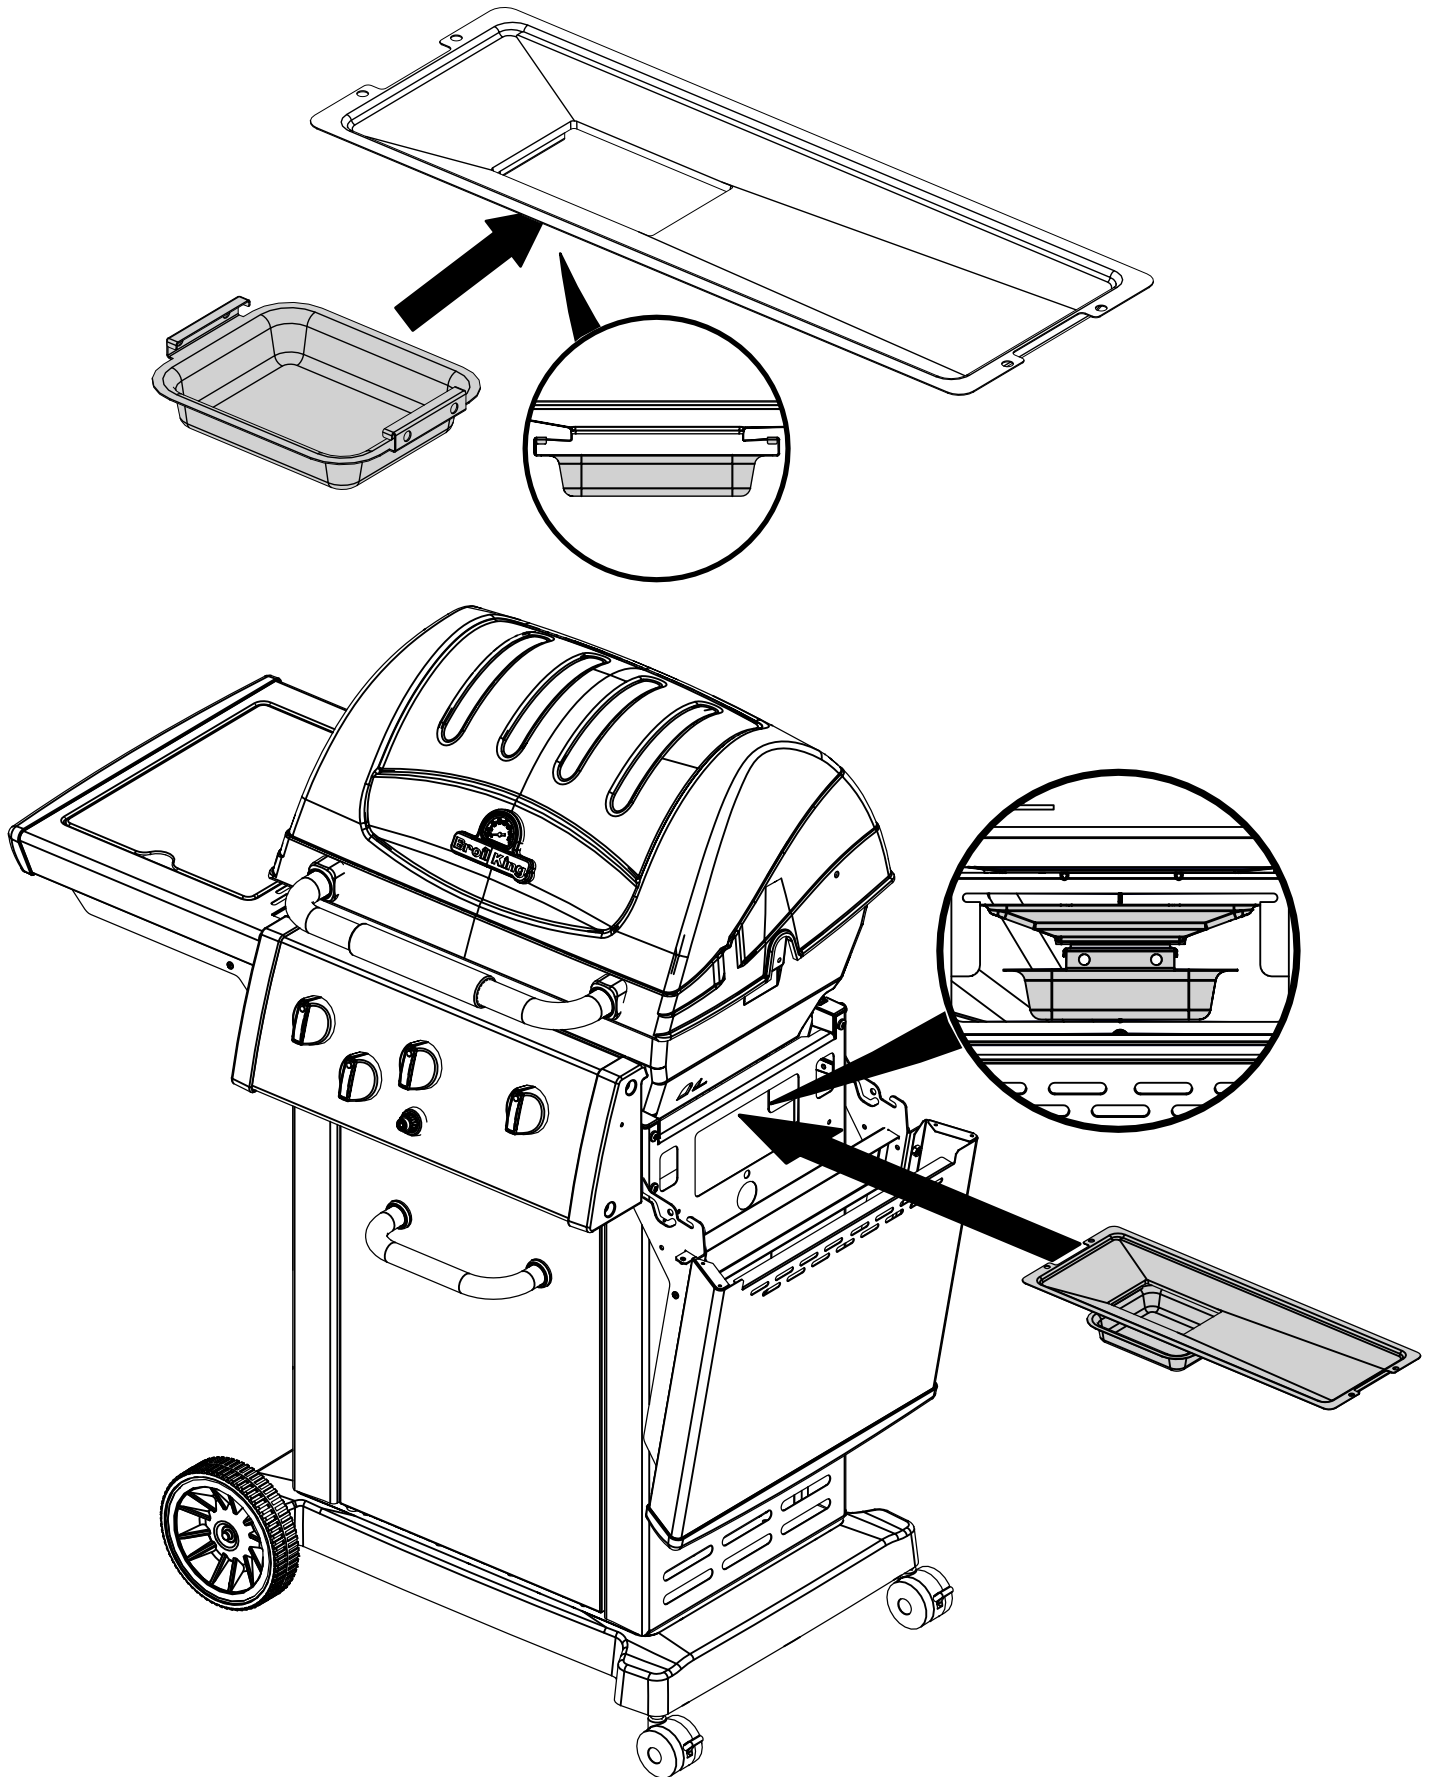

# 14

**PARTS LIST / LISTE DES PIECES**

<u>KEY #</u>	<u>ITEM #</u>	<u>DESCRIPTION</u>	<u>9419-52</u>	<u>9419-53</u>	<u>8242-62</u>	<u>8242-63</u>
1	10909-E340	CASTING BOTTOM	1	1	1	1
2	34110328D	CASTING TOP	1	1	1	1
3	10081-BK530	NAMEPLATE	1	1	1	1
4	10184-E26	HEAT SHIELD	2	2	2	2
5	10571-5	HEAT INDICATOR	1	1	1	1
6	32300112	HINGE PIN	2	2	2	2
7	S21233	HITCH PIN CLIP	2	2	2	2
9	10225-T340	GRID - PORCELAIN	2	2	2	2
10	10222-E400	FLAV-R-WAVE	3	3	3	3
11	38110172	GRID - WARMING RACK	1	1	1	1
12	10222-E301	DIVIDER	2	2	2	2
13	10184-R83	BOSS EXTENSION	1	1	1	1
15	52904-E400D	BURNER	3	•	3	•
	52904-E400E	BURNER	•	3	•	3
17	10342-245	ELECTRONIC IGNITOR	1	1	•	•
	10342-246	ELECTRONIC IGNITOR	•	•	1	1
18	10342-E12	ELECTRODE	2	2	2	2
19	52224-024A	COLLECTOR BOX	1	1	1	1
20	10111-16A	HOSE	1	1	1	1
21	29004-012	CONTROL ASSEMBLY	1	•	•	•
	29004-013	CONTROL ASSEMBLY	•	1	•	•
	29004-032	CONTROL ASSEMBLY	•	•	1	•
	29004-033	CONTROL ASSEMBLY	•	•	•	1
21A	S13470-073	SIDE BURNER HOSE	•	•	1	•
	S13470-079	SIDE BURNER HOSE	•	•	•	1
21B	Y-11230	BURNER HOSE CLIP	•	•	1	1
23	10473-K431	CONTROL KNOB	3	3	4	4
30	10194-F138	CONTROL COVER	1	1	•	•
	10194-F158	CONTROL COVER	•	•	1	1
31	10711-E34	EDGE CAP - CONTROL COVER	1	1	1	1
32	10711-E33	EDGE CAP - CONTROL COVER	1	1	1	1
33	10184-E96	RADIATION SHIELD	1	1	1	1
34	10184-E97	GREASE RAIL	1	1	1	1
35	10184-E501	SUPPORT-CASTING-LEFT	1	1	1	1
36	10184-E511	SUPPORT-CASTING-RIGHT	1	1	1	1
37	10184-E651	SUPPORT-SIDE SHELF-LEFT	2	2	2	2
37A	10184-E63	SUPPORT-SIDE SHELF-LEFT	2	2	2	2
38	10184-E641	SUPPORT-SIDE SHELF-RIGHT	2	2	2	2
38A	10184-E62	SUPPORT-SIDE SHELF-RIGHT	2	2	2	2
39	10956-E421	BRACE-REAR	1	1	1	1
40	10958-E71	BASE	1	1	1	1
41	10956-E311	BRACE-FRONT	1	1	1	1
43	10958-E761	SIDE PANEL	2	2	2	2
45	10184-E981	BRACKET - DOOR CATCH	1	1	1	1
48	10184-E691	SHELF BRACKET	2	2	2	2
50	10711-E821	SHELF - SIDE	1	1	1	1
51	10711-E831	SHELF - SIDE	•	•	1	1
	10711-E821	SHELF - SIDE	1	1	•	•
56	10892-7G	WHEEL	2	2	2	2
60	10711-E49	END CAP - SHELF	2	2	2	2
69	10958-E48AB	DOOR	1	1	1	1
70	21071-13	HANDLE	1	1	1	1
71	21070-13	BEZEL	2	2	2	2