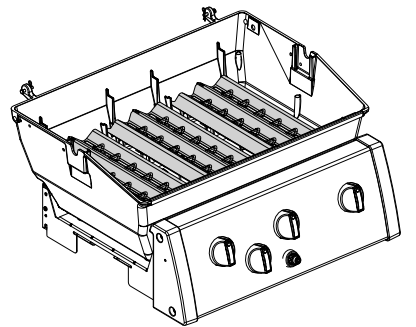

# 14

**PARTS LIST / LISTE DES PIECES**

<u>KEY #</u>	<u>ITEM #</u>	<u>DESCRIPTION</u>	<u>9419-52</u>	<u>9419-53</u>	<u>8242-62</u>	<u>8242-63</u>
1	10909-E340	CASTING BOTTOM	1	1	1	1
2	34110328D	CASTING TOP	1	1	1	1
3	10081-BK530	NAMEPLATE	1	1	1	1
4	10184-E26	HEAT SHIELD	2	2	2	2
5	10571-5	HEAT INDICATOR	1	1	1	1
6	32300112	HINGE PIN	2	2	2	2
7	S21233	HITCH PIN CLIP	2	2	2	2
9	10225-T340	GRID - PORCELAIN	2	2	2	2
10	10222-E400	FLAV-R-WAVE	3	3	3	3
11	38110172	GRID - WARMING RACK	1	1	1	1
12	10222-E301	DIVIDER	2	2	2	2
13	10184-R83	BOSS EXTENSION	1	1	1	1
15	52904-E400D	BURNER	3	•	3	•
	52904-E400E	BURNER	•	3	•	3
17	10342-245	ELECTRONIC IGNITOR	1	1	•	•
	10342-246	ELECTRONIC IGNITOR	•	•	1	1
18	10342-E12	ELECTRODE	2	2	2	2
19	52224-024A	COLLECTOR BOX	1	1	1	1
20	10111-16A	HOSE	1	1	1	1
21	29004-012	CONTROL ASSEMBLY	1	•	•	•
	29004-013	CONTROL ASSEMBLY	•	1	•	•
	29004-032	CONTROL ASSEMBLY	•	•	1	•
	29004-033	CONTROL ASSEMBLY	•	•	•	1
21A	S13470-073	SIDE BURNER HOSE	•	•	1	•
	S13470-079	SIDE BURNER HOSE	•	•	•	1
21B	Y-11230	BURNER HOSE CLIP	•	•	1	1
23	10473-K431	CONTROL KNOB	3	3	4	4
30	10194-F138	CONTROL COVER	1	1	•	•
	10194-F158	CONTROL COVER	•	•	1	1
31	10711-E34	EDGE CAP - CONTROL COVER	1	1	1	1
32	10711-E33	EDGE CAP - CONTROL COVER	1	1	1	1
33	10184-E96	RADIATION SHIELD	1	1	1	1
34	10184-E97	GREASE RAIL	1	1	1	1
35	10184-E501	SUPPORT-CASTING-LEFT	1	1	1	1
36	10184-E511	SUPPORT-CASTING-RIGHT	1	1	1	1
37	10184-E651	SUPPORT-SIDE SHELF-LEFT	2	2	2	2
37A	10184-E63	SUPPORT-SIDE SHELF-LEFT	2	2	2	2
38	10184-E641	SUPPORT-SIDE SHELF-RIGHT	2	2	2	2
38A	10184-E62	SUPPORT-SIDE SHELF-RIGHT	2	2	2	2
39	10956-E421	BRACE-REAR	1	1	1	1
40	10958-E71	BASE	1	1	1	1
41	10956-E311	BRACE-FRONT	1	1	1	1
43	10958-E761	SIDE PANEL	2	2	2	2
45	10184-E981	BRACKET - DOOR CATCH	1	1	1	1
48	10184-E691	SHELF BRACKET	2	2	2	2
50	10711-E821	SHELF - SIDE	1	1	1	1
51	10711-E831	SHELF - SIDE	•	•	1	1
	10711-E821	SHELF - SIDE	1	1	•	•
56	10892-7G	WHEEL	2	2	2	2
60	10711-E49	END CAP - SHELF	2	2	2	2
69	10958-E48AB	DOOR	1	1	1	1
70	21071-13	HANDLE	1	1	1	1
71	21070-13	BEZEL	2	2	2	2