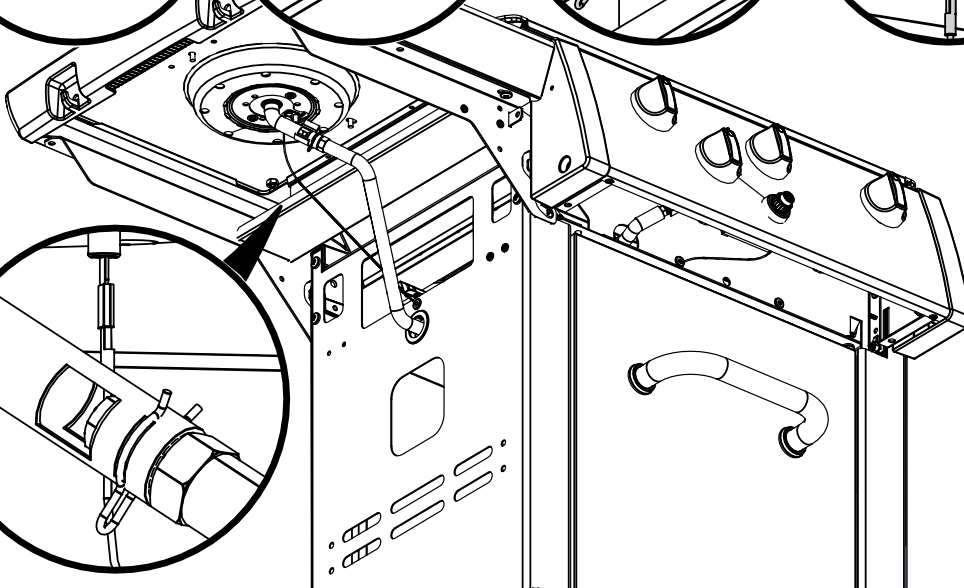

# 14

**PARTS LIST / LISTE DES PIECES**

<u>KEY #</u>	<u>ITEM #</u>	<u>DESCRIPTION</u>	<u>9419-52</u>	<u>9419-53</u>	<u>8242-62</u>	<u>8242-63</u>
1	10909-E340	CASTING BOTTOM	1	1	1	1
2	34110328D	CASTING TOP	1	1	1	1
3	10081-BK530	NAMEPLATE	1	1	1	1
4	10184-E26	HEAT SHIELD	2	2	2	2
5	10571-5	HEAT INDICATOR	1	1	1	1
6	32300112	HINGE PIN	2	2	2	2
7	S21233	HITCH PIN CLIP	2	2	2	2
9	10225-T340	GRID - PORCELAIN	2	2	2	2
10	10222-E400	FLAV-R-WAVE	3	3	3	3
11	38110172	GRID - WARMING RACK	1	1	1	1
12	10222-E301	DIVIDER	2	2	2	2
13	10184-R83	BOSS EXTENSION	1	1	1	1
15	52904-E400D	BURNER	3	•	3	•
	52904-E400E	BURNER	•	3	•	3
17	10342-245	ELECTRONIC IGNITOR	1	1	•	•
	10342-246	ELECTRONIC IGNITOR	•	•	1	1
18	10342-E12	ELECTRODE	2	2	2	2
19	52224-024A	COLLECTOR BOX	1	1	1	1
20	10111-16A	HOSE	1	1	1	1
21	29004-012	CONTROL ASSEMBLY	1	•	•	•
	29004-013	CONTROL ASSEMBLY	•	1	•	•
	29004-032	CONTROL ASSEMBLY	•	•	1	•
	29004-033	CONTROL ASSEMBLY	•	•	•	1
21A	S13470-073	SIDE BURNER HOSE	•	•	1	•
	S13470-079	SIDE BURNER HOSE	•	•	•	1
21B	Y-11230	BURNER HOSE CLIP	•	•	1	1
23	10473-K431	CONTROL KNOB	3	3	4	4
30	10194-F138	CONTROL COVER	1	1	•	•
	10194-F158	CONTROL COVER	•	•	1	1
31	10711-E34	EDGE CAP - CONTROL COVER	1	1	1	1
32	10711-E33	EDGE CAP - CONTROL COVER	1	1	1	1
33	10184-E96	RADIATION SHIELD	1	1	1	1
34	10184-E97	GREASE RAIL	1	1	1	1
35	10184-E501	SUPPORT-CASTING-LEFT	1	1	1	1
36	10184-E511	SUPPORT-CASTING-RIGHT	1	1	1	1
37	10184-E651	SUPPORT-SIDE SHELF-LEFT	2	2	2	2
37A	10184-E63	SUPPORT-SIDE SHELF-LEFT	2	2	2	2
38	10184-E641	SUPPORT-SIDE SHELF-RIGHT	2	2	2	2
38A	10184-E62	SUPPORT-SIDE SHELF-RIGHT	2	2	2	2
39	10956-E421	BRACE-REAR	1	1	1	1
40	10958-E71	BASE	1	1	1	1
41	10956-E311	BRACE-FRONT	1	1	1	1
43	10958-E761	SIDE PANEL	2	2	2	2
45	10184-E981	BRACKET - DOOR CATCH	1	1	1	1
48	10184-E691	SHELF BRACKET	2	2	2	2
50	10711-E821	SHELF - SIDE	1	1	1	1
51	10711-E831	SHELF - SIDE	•	•	1	1
	10711-E821	SHELF - SIDE	1	1	•	•
56	10892-7G	WHEEL	2	2	2	2
60	10711-E49	END CAP - SHELF	2	2	2	2
69	10958-E48AB	DOOR	1	1	1	1
70	21071-13	HANDLE	1	1	1	1
71	21070-13	BEZEL	2	2	2	2