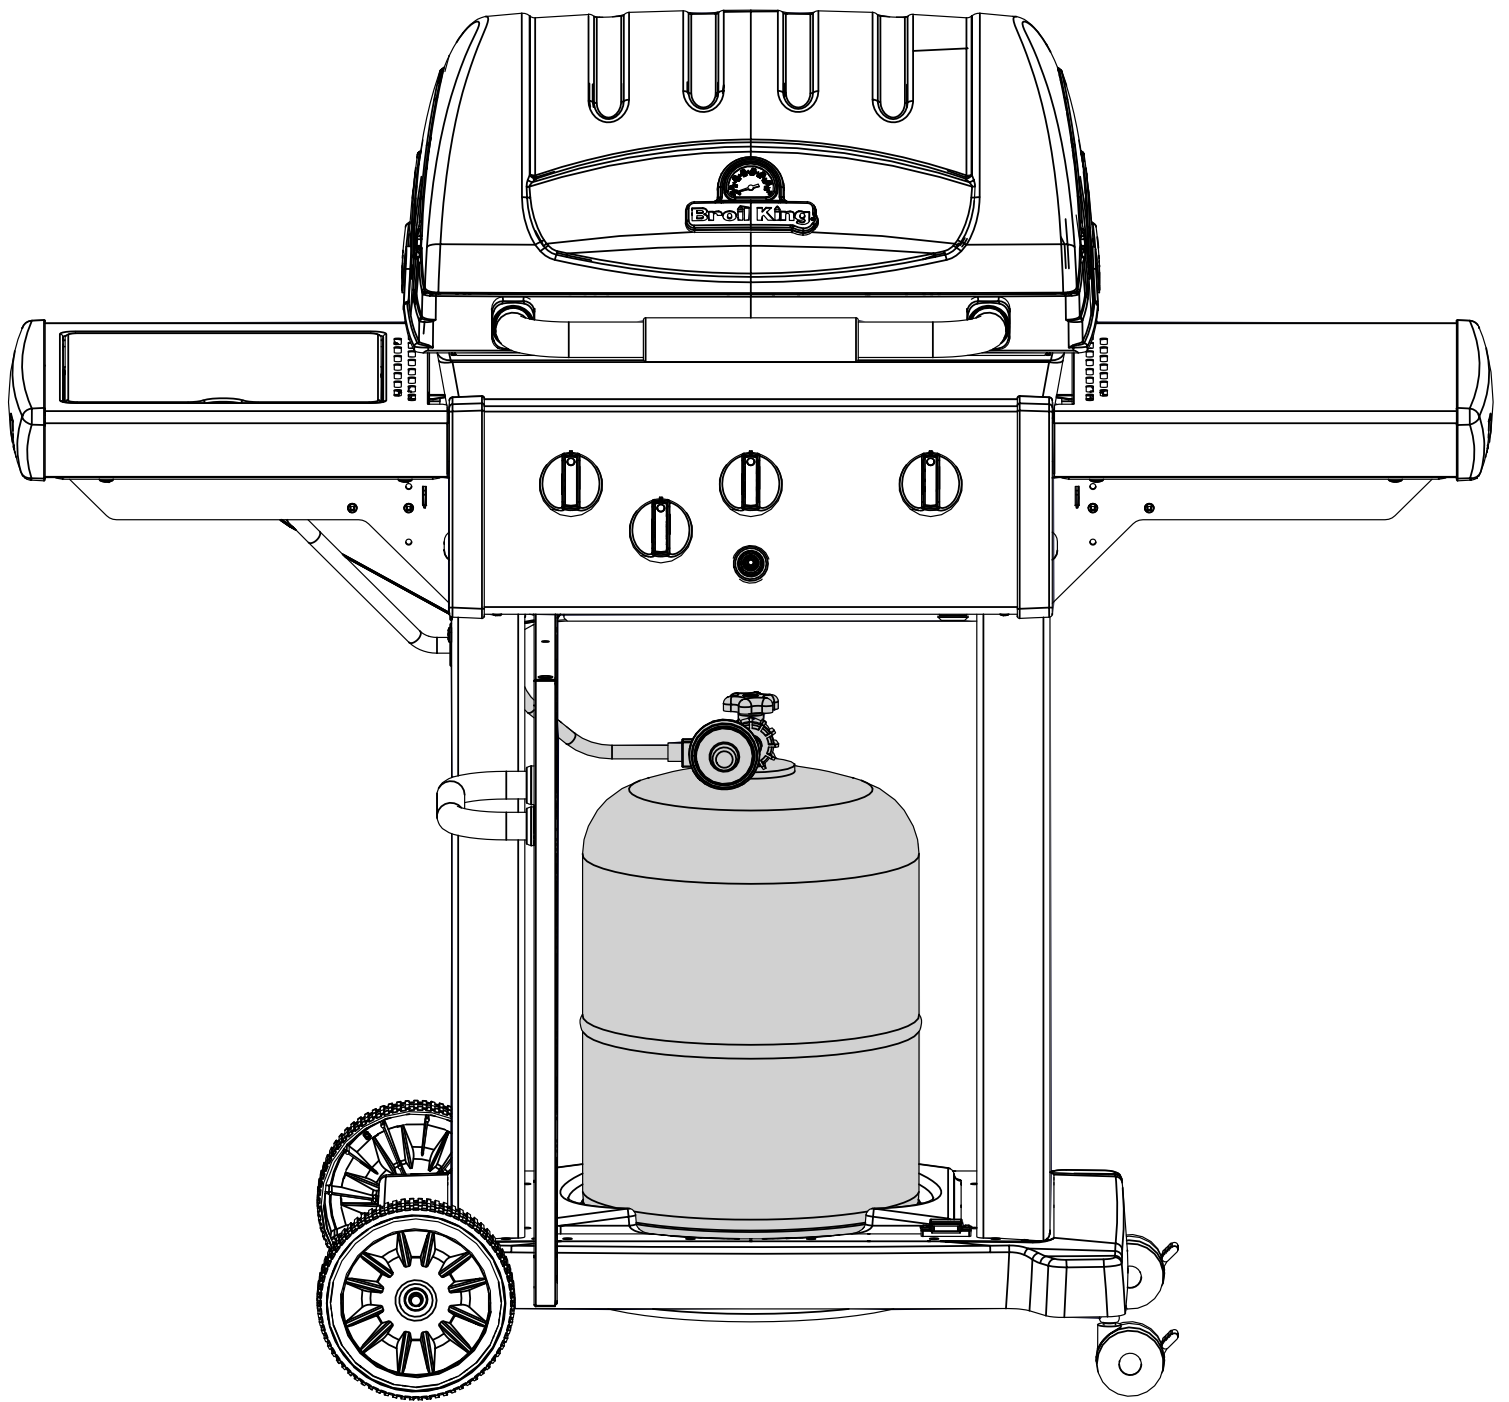

# 14

**PARTS LIST / LISTE DES PIECES**

<u>KEY #</u>	<u>ITEM #</u>	<u>DESCRIPTION</u>	<u>9419-52</u>	<u>9419-53</u>	<u>8242-62</u>	<u>8242-63</u>
1	10909-E340	CASTING BOTTOM	1	1	1	1
2	34110328D	CASTING TOP	1	1	1	1
3	10081-BK530	NAMEPLATE	1	1	1	1
4	10184-E26	HEAT SHIELD	2	2	2	2
5	10571-5	HEAT INDICATOR	1	1	1	1
6	32300112	HINGE PIN	2	2	2	2
7	S21233	HITCH PIN CLIP	2	2	2	2
9	10225-T340	GRID - PORCELAIN	2	2	2	2
10	10222-E400	FLAV-R-WAVE	3	3	3	3
11	38110172	GRID - WARMING RACK	1	1	1	1
12	10222-E301	DIVIDER	2	2	2	2
13	10184-R83	BOSS EXTENSION	1	1	1	1
15	52904-E400D	BURNER	3	•	3	•
	52904-E400E	BURNER	•	3	•	3
17	10342-245	ELECTRONIC IGNITOR	1	1	•	•
	10342-246	ELECTRONIC IGNITOR	•	•	1	1
18	10342-E12	ELECTRODE	2	2	2	2
19	52224-024A	COLLECTOR BOX	1	1	1	1
20	10111-16A	HOSE	1	1	1	1
21	29004-012	CONTROL ASSEMBLY	1	•	•	•
	29004-013	CONTROL ASSEMBLY	•	1	•	•
	29004-032	CONTROL ASSEMBLY	•	•	1	•
	29004-033	CONTROL ASSEMBLY	•	•	•	1
21A	S13470-073	SIDE BURNER HOSE	•	•	1	•
	S13470-079	SIDE BURNER HOSE	•	•	•	1
21B	Y-11230	BURNER HOSE CLIP	•	•	1	1
23	10473-K431	CONTROL KNOB	3	3	4	4
30	10194-F138	CONTROL COVER	1	1	•	•
	10194-F158	CONTROL COVER	•	•	1	1
31	10711-E34	EDGE CAP - CONTROL COVER	1	1	1	1
32	10711-E33	EDGE CAP - CONTROL COVER	1	1	1	1
33	10184-E96	RADIATION SHIELD	1	1	1	1
34	10184-E97	GREASE RAIL	1	1	1	1
35	10184-E501	SUPPORT-CASTING-LEFT	1	1	1	1
36	10184-E511	SUPPORT-CASTING-RIGHT	1	1	1	1
37	10184-E651	SUPPORT-SIDE SHELF-LEFT	2	2	2	2
37A	10184-E63	SUPPORT-SIDE SHELF-LEFT	2	2	2	2
38	10184-E641	SUPPORT-SIDE SHELF-RIGHT	2	2	2	2
38A	10184-E62	SUPPORT-SIDE SHELF-RIGHT	2	2	2	2
39	10956-E421	BRACE-REAR	1	1	1	1
40	10958-E71	BASE	1	1	1	1
41	10956-E311	BRACE-FRONT	1	1	1	1
43	10958-E761	SIDE PANEL	2	2	2	2
45	10184-E981	BRACKET - DOOR CATCH	1	1	1	1
48	10184-E691	SHELF BRACKET	2	2	2	2
50	10711-E821	SHELF - SIDE	1	1	1	1
51	10711-E831	SHELF - SIDE	•	•	1	1
	10711-E821	SHELF - SIDE	1	1	•	•
56	10892-7G	WHEEL	2	2	2	2
60	10711-E49	END CAP - SHELF	2	2	2	2
69	10958-E48AB	DOOR	1	1	1	1
70	21071-13	HANDLE	1	1	1	1
71	21070-13	BEZEL	2	2	2	2