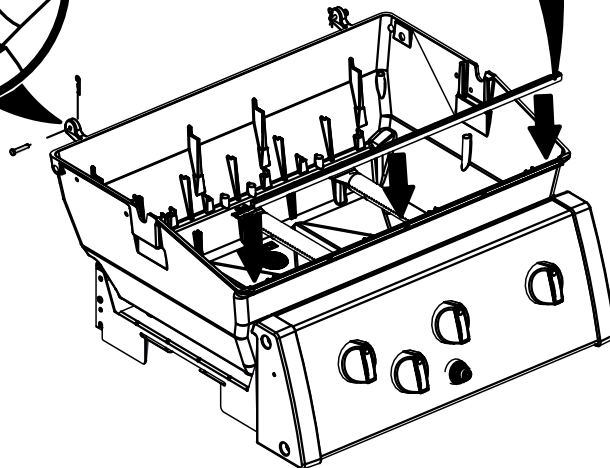

# 14

**PARTS LIST / LISTE DES PIECES**

<u>KEY #</u>	<u>ITEM #</u>	<u>DESCRIPTION</u>	<u>9419-52</u>	<u>9419-53</u>	<u>8242-62</u>	<u>8242-63</u>
1	10909-E340	CASTING BOTTOM	1	1	1	1
2	34110328D	CASTING TOP	1	1	1	1
3	10081-BK530	NAMEPLATE	1	1	1	1
4	10184-E26	HEAT SHIELD	2	2	2	2
5	10571-5	HEAT INDICATOR	1	1	1	1
6	32300112	HINGE PIN	2	2	2	2
7	S21233	HITCH PIN CLIP	2	2	2	2
9	10225-T340	GRID - PORCELAIN	2	2	2	2
10	10222-E400	FLAV-R-WAVE	3	3	3	3
11	38110172	GRID - WARMING RACK	1	1	1	1
12	10222-E301	DIVIDER	2	2	2	2
13	10184-R83	BOSS EXTENSION	1	1	1	1
15	52904-E400D	BURNER	3	•	3	•
	52904-E400E	BURNER	•	3	•	3
17	10342-245	ELECTRONIC IGNITOR	1	1	•	•
	10342-246	ELECTRONIC IGNITOR	•	•	1	1
18	10342-E12	ELECTRODE	2	2	2	2
19	52224-024A	COLLECTOR BOX	1	1	1	1
20	10111-16A	HOSE	1	1	1	1
21	29004-012	CONTROL ASSEMBLY	1	•	•	•
	29004-013	CONTROL ASSEMBLY	•	1	•	•
	29004-032	CONTROL ASSEMBLY	•	•	1	•
	29004-033	CONTROL ASSEMBLY	•	•	•	1
21A	S13470-073	SIDE BURNER HOSE	•	•	1	•
	S13470-079	SIDE BURNER HOSE	•	•	•	1
21B	Y-11230	BURNER HOSE CLIP	•	•	1	1
23	10473-K431	CONTROL KNOB	3	3	4	4
30	10194-F138	CONTROL COVER	1	1	•	•
	10194-F158	CONTROL COVER	•	•	1	1
31	10711-E34	EDGE CAP - CONTROL COVER	1	1	1	1
32	10711-E33	EDGE CAP - CONTROL COVER	1	1	1	1
33	10184-E96	RADIATION SHIELD	1	1	1	1
34	10184-E97	GREASE RAIL	1	1	1	1
35	10184-E501	SUPPORT-CASTING-LEFT	1	1	1	1
36	10184-E511	SUPPORT-CASTING-RIGHT	1	1	1	1
37	10184-E651	SUPPORT-SIDE SHELF-LEFT	2	2	2	2
37A	10184-E63	SUPPORT-SIDE SHELF-LEFT	2	2	2	2
38	10184-E641	SUPPORT-SIDE SHELF-RIGHT	2	2	2	2
38A	10184-E62	SUPPORT-SIDE SHELF-RIGHT	2	2	2	2
39	10956-E421	BRACE-REAR	1	1	1	1
40	10958-E71	BASE	1	1	1	1
41	10956-E311	BRACE-FRONT	1	1	1	1
43	10958-E761	SIDE PANEL	2	2	2	2
45	10184-E981	BRACKET - DOOR CATCH	1	1	1	1
48	10184-E691	SHELF BRACKET	2	2	2	2
50	10711-E821	SHELF - SIDE	1	1	1	1
51	10711-E831	SHELF - SIDE	•	•	1	1
	10711-E821	SHELF - SIDE	1	1	•	•
56	10892-7G	WHEEL	2	2	2	2
60	10711-E49	END CAP - SHELF	2	2	2	2
69	10958-E48AB	DOOR	1	1	1	1
70	21071-13	HANDLE	1	1	1	1
71	21070-13	BEZEL	2	2	2	2