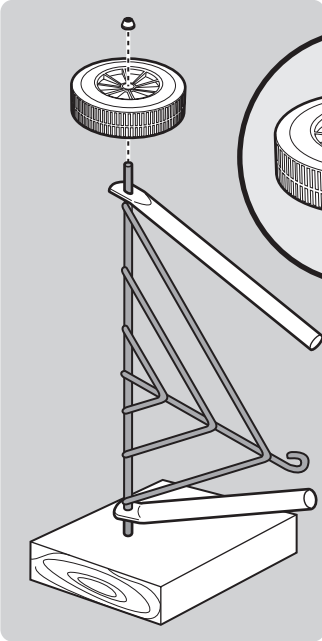

DE

1. Deckellüfter und Deckelhaken
2. Deckel
3. Grillrost
4. Holzkohlerost
5. Kesselgriff
6. Vorderes Bein
7. Deckelgriff
8. Kessel
9. Lüfter am Kessel
10. Ascheauffangschale
11. Clip für Ascheauffangschale
12. Bein radseitig
13. Rad
14. Befestigungskappe Rad
15. Beintriangel
16. Kappe für Bein
17. Holzkohletasse

22. MAY INCLUDE

18. Hinged Cooking Grate
19. Char-Baskets™
20. Charcoal Rails
21. Disposable Drip Pan

22. PEUT CONTENIR

18. Grille de cuisson articulée
19. Char-Baskets™ Paniers à charbon
20. Rails pour charbon de bois
21. Barquette jetable en aluminium

22. KANN ENTHALTEN

18. Klapp-Grillrost
19. Char-Baskets™
20. Holzkohleschienen
21. Einweg-Tropfschale

1

1-

2**3**

4

5

12

13

47 cm
18 in.

57 cm
22 in.

WEBER-STEPHEN PRODUCTS LLC
www.weber.com[®]

© 2014 Designed and engineered by Weber-Stephen Products LLC,
200 East Daniels Road, Palatine, Illinois 60067 U.S.A.