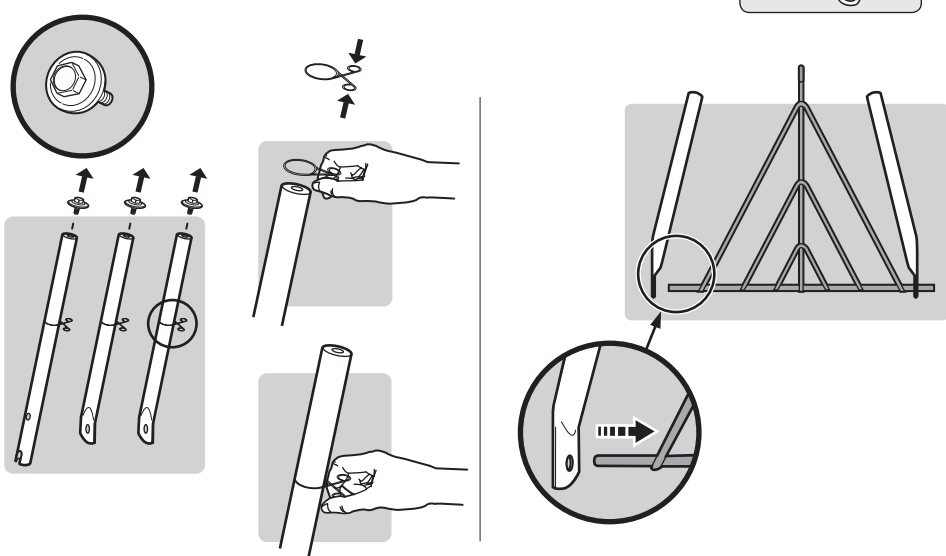

22. MAY INCLUDE

18. Hinged Cooking Grate
19. Char-Baskets™
20. Charcoal Rails
21. Disposable Drip Pan

22. PEUT CONTENIR

18. Grille de cuisson articulée
19. Char-Baskets™ Paniers à charbon
20. Rails pour charbon de bois
21. Barquette jetable en aluminium

22. KANN ENTHALTEN

18. Klapp-Grillrost
19. Char-Baskets™
20. Holzkohleschienen
21. Einweg-Tropfschale

1

1-

2**3**

4

5

12

13

47 cm
18 in.

57 cm
22 in.

WEBER-STEPHEN PRODUCTS LLC
www.weber.com[®]

© 2014 Designed and engineered by Weber-Stephen Products LLC,
200 East Daniels Road, Palatine, Illinois 60067 U.S.A.