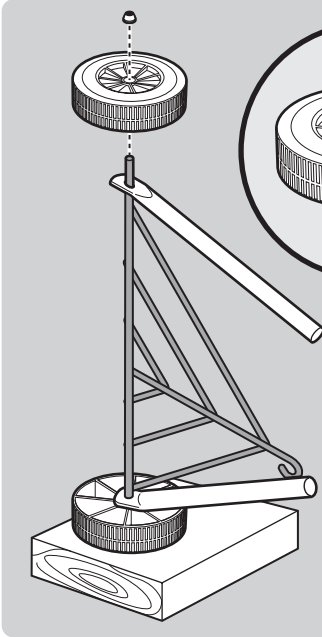

DE

1. Deckellüfter und Deckelhaken
2. Deckel
3. Grillrost
4. Holzkohlerost
5. Kesselgriff
6. Vorderes Bein
7. Deckelgriff
8. Kessel
9. Lüfter am Kessel
10. Ascheauffangschale
11. Clip für Ascheauffangschale
12. Bein radseitig
13. Rad
14. Befestigungskappe Rad
15. Beintriangel
16. Kappe für Bein
17. Holzkohletasse

22. MAY INCLUDE

18. Hinged Cooking Grate
19. Char-Baskets™
20. Charcoal Rails
21. Disposable Drip Pan

22. PEUT CONTENIR

18. Grille de cuisson articulée
19. Char-Baskets™ Paniers à charbon
20. Rails pour charbon de bois
21. Barquette jetable en aluminium

22. KANN ENTHALTEN

18. Klapp-Grillrost
19. Char-Baskets™
20. Holzkohleschienen
21. Einweg-Tropfschale

1

1-

2**3**

4

5

12

13

47 cm
18 in.

57 cm
22 in.

WEBER-STEPHEN PRODUCTS LLC
www.weber.com[®]

© 2014 Designed and engineered by Weber-Stephen Products LLC,
200 East Daniels Road, Palatine, Illinois 60067 U.S.A.