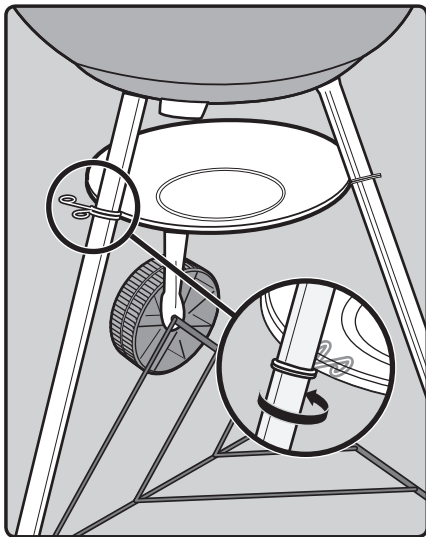

DE

1. Deckellüfter und Deckelhaken
2. Deckel
3. Grillrost
4. Holzkohlerost
5. Kesselgriff
6. Vorderes Bein
7. Deckelgriff
8. Kessel
9. Lüfter am Kessel
10. Ascheauffangschale
11. Clip für Ascheauffangschale
12. Bein radseitig
13. Rad
14. Befestigungskappe Rad
15. Beintriangel
16. Kappe für Bein
17. Holzkohletasse

22. MAY INCLUDE

18. Hinged Cooking Grate
19. Char-Baskets™
20. Charcoal Rails
21. Disposable Drip Pan

22. PEUT CONTENIR

18. Grille de cuisson articulée
19. Char-Baskets™ Paniers à charbon
20. Rails pour charbon de bois
21. Barquette jetable en aluminium

22. KANN ENTHALTEN

18. Klapp-Grillrost
19. Char-Baskets™
20. Holzkohleschienen
21. Einweg-Tropfschale

1

1-

2**3**

4

5

12

13

47 cm
18 in.

57 cm
22 in.

WEBER-STEPHEN PRODUCTS LLC
www.weber.com[®]

© 2014 Designed and engineered by Weber-Stephen Products LLC,
200 East Daniels Road, Palatine, Illinois 60067 U.S.A.