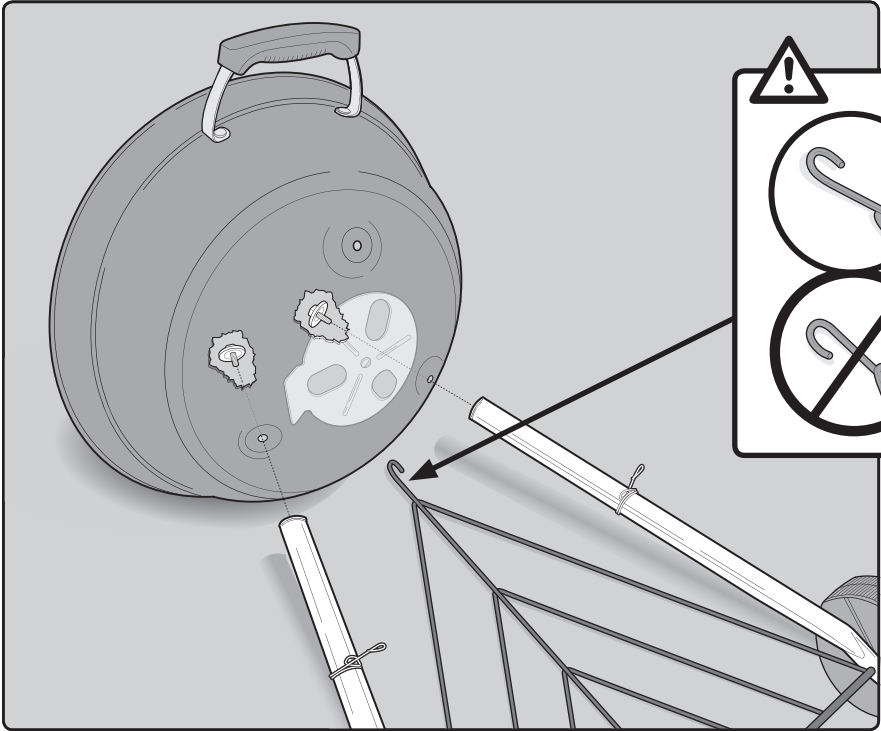

22. MAY INCLUDE

18. Hinged Cooking Grate
19. Char-Baskets™
20. Charcoal Rails
21. Disposable Drip Pan

22. PEUT CONTENIR

18. Grille de cuisson articulée
19. Char-Baskets™ Paniers à charbon
20. Rails pour charbon de bois
21. Barquette jetable en aluminium

22. KANN ENTHALTEN

18. Klapp-Grillrost
19. Char-Baskets™
20. Holzkohleschienen
21. Einweg-Tropfschale

1

1-

2**3**

4

5

12

13

47 cm
18 in.

57 cm
22 in.

WEBER-STEPHEN PRODUCTS LLC
www.weber.com[®]

© 2014 Designed and engineered by Weber-Stephen Products LLC,
200 East Daniels Road, Palatine, Illinois 60067 U.S.A.