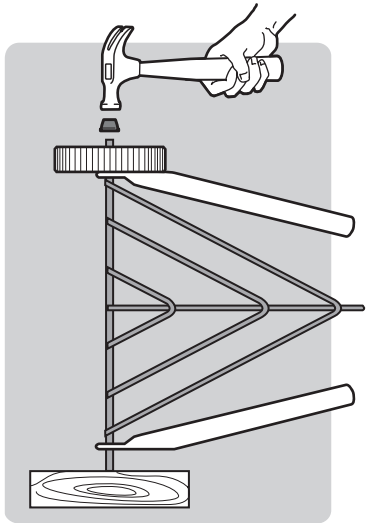

DE

1. Deckellüfter und Deckelhaken
2. Deckel
3. Grillrost
4. Holzkohlerost
5. Kesselgriff
6. Vorderes Bein
7. Deckelgriff
8. Kessel
9. Lüfter am Kessel
10. Ascheauffangschale
11. Clip für Ascheauffangschale
12. Bein radseitig
13. Rad
14. Befestigungskappe Rad
15. Beintriangel
16. Kappe für Bein
17. Holzkohletasse

22. MAY INCLUDE

18. Hinged Cooking Grate
19. Char-Baskets™
20. Charcoal Rails
21. Disposable Drip Pan

22. PEUT CONTENIR

18. Grille de cuisson articulée
19. Char-Baskets™ Paniers à charbon
20. Rails pour charbon de bois
21. Barquette jetable en aluminium

22. KANN ENTHALTEN

18. Klapp-Grillrost
19. Char-Baskets™
20. Holzkohleschienen
21. Einweg-Tropfschale

1

1-

2**3**

4

5

12

13

47 cm
18 in.

57 cm
22 in.

WEBER-STEPHEN PRODUCTS LLC
www.weber.com[®]

© 2014 Designed and engineered by Weber-Stephen Products LLC,
200 East Daniels Road, Palatine, Illinois 60067 U.S.A.