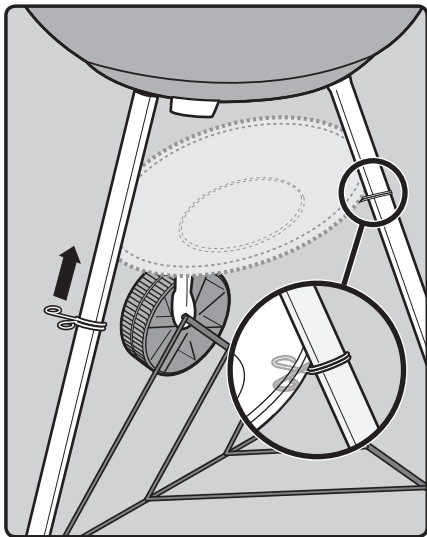

DE

1. Deckellüfter und Deckelhaken
2. Deckel
3. Grillrost
4. Holzkohlerost
5. Kesselgriff
6. Vorderes Bein
7. Deckelgriff
8. Kessel
9. Lüfter am Kessel
10. Ascheauffangschale
11. Clip für Ascheauffangschale
12. Bein radseitig
13. Rad
14. Befestigungskappe Rad
15. Beintriangel
16. Kappe für Bein
17. Holzkohletasse

22. MAY INCLUDE

18. Hinged Cooking Grate
19. Char-Baskets™
20. Charcoal Rails
21. Disposable Drip Pan

22. PEUT CONTENIR

18. Grille de cuisson articulée
19. Char-Baskets™ Paniers à charbon
20. Rails pour charbon de bois
21. Barquette jetable en aluminium

22. KANN ENTHALTEN

18. Klapp-Grillrost
19. Char-Baskets™
20. Holzkohleschienen
21. Einweg-Tropfschale

1

1-

2**3**

4

5

12

13

47 cm
18 in.

57 cm
22 in.

WEBER-STEPHEN PRODUCTS LLC
www.weber.com[®]

© 2014 Designed and engineered by Weber-Stephen Products LLC,
200 East Daniels Road, Palatine, Illinois 60067 U.S.A.