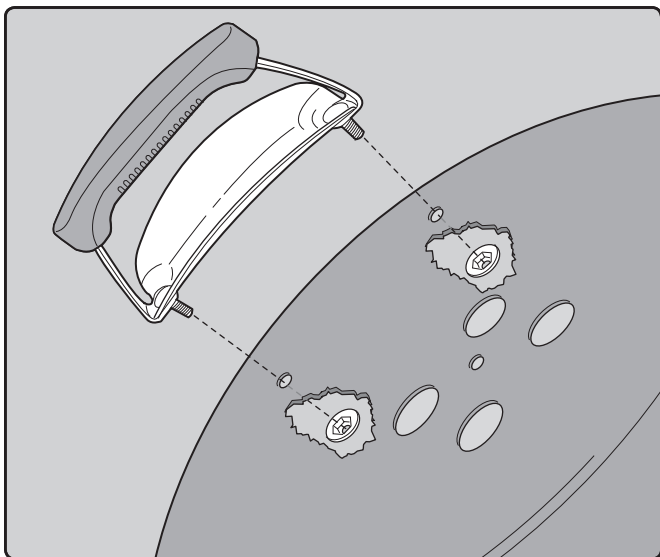

22. MAY INCLUDE

18. Hinged Cooking Grate
19. Char-Baskets™
20. Charcoal Rails
21. Disposable Drip Pan

22. PEUT CONTENIR

18. Grille de cuisson articulée
19. Char-Baskets™ Paniers à charbon
20. Rails pour charbon de bois
21. Barquette jetable en aluminium

22. KANN ENTHALTEN

18. Klapp-Grillrost
19. Char-Baskets™
20. Holzkohleschienen
21. Einweg-Tropfschale

1

1-

2**3**

4

5

12

13

47 cm
18 in.

57 cm
22 in.

WEBER-STEPHEN PRODUCTS LLC
www.weber.com[®]

© 2014 Designed and engineered by Weber-Stephen Products LLC,
200 East Daniels Road, Palatine, Illinois 60067 U.S.A.