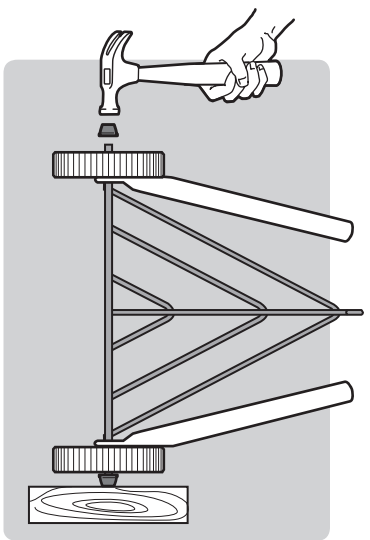

DE

1. Deckellüfter und Deckelhaken
2. Deckel
3. Grillrost
4. Holzkohlerost
5. Kesselgriff
6. Vorderes Bein
7. Deckelgriff
8. Kessel
9. Lüfter am Kessel
10. Ascheauffangschale
11. Clip für Ascheauffangschale
12. Bein radseitig
13. Rad
14. Befestigungskappe Rad
15. Beintriangel
16. Kappe für Bein
17. Holzkohletasse

22. MAY INCLUDE

18. Hinged Cooking Grate
19. Char-Baskets™
20. Charcoal Rails
21. Disposable Drip Pan

22. PEUT CONTENIR

18. Grille de cuisson articulée
19. Char-Baskets™ Paniers à charbon
20. Rails pour charbon de bois
21. Barquette jetable en aluminium

22. KANN ENTHALTEN

18. Klapp-Grillrost
19. Char-Baskets™
20. Holzkohleschienen
21. Einweg-Tropfschale

1

1-

2**3**

4

5

12

13

47 cm
18 in.

57 cm
22 in.

WEBER-STEPHEN PRODUCTS LLC
www.weber.com[®]

© 2014 Designed and engineered by Weber-Stephen Products LLC,
200 East Daniels Road, Palatine, Illinois 60067 U.S.A.