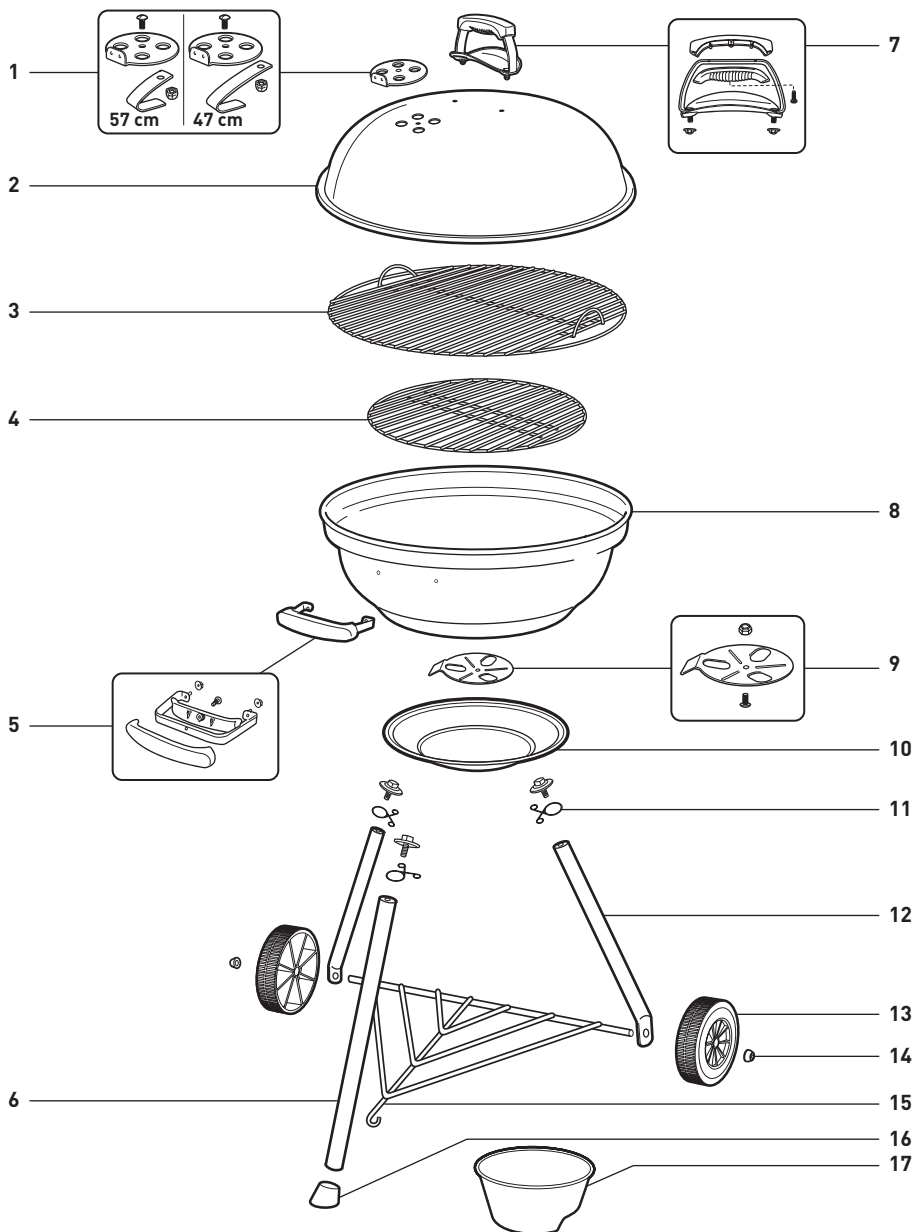

18 inch
(47 cm)

22 inch
(57 cm)

57854

EU 07/14/14

Compact®_XV_EU_070914

18

19

20

21

EN

1. Lid Damper Assembly and Hook
2. Lid
3. Cooking Grate
4. Charcoal Grate
5. Bowl Handle Assembly
6. Front Leg
7. Lid Handle Assembly
8. Bowl
9. Bowl Damper Assembly
10. Ash Catcher
11. Ash Catcher Clip
12. Wheel Leg
13. Wheel
14. Hub Cap
15. Triangle
16. Leg Cap
17. Charcoal Cup

FR

1. Clapet ventilation couvercle et crochet
2. Couvercle
3. Grille de cuisson
4. Grille foyère
5. Poignée de la cuve
6. Pied avant
7. Kit poignée de couvercle
8. Cuve
9. Kit ventilation de cuve
10. Coupelle cendrier
11. Clips soutien coupelle cendrier
12. Pied avant
13. Roue
14. Clip de fixation
15. Triangle
16. Embout de pied
17. Doseur à charbon de bois

13

47 cm
18 in.

57 cm
22 in.

WEBER-STEPHEN PRODUCTS LLC
www.weber.com[®]

© 2014 Designed and engineered by Weber-Stephen Products LLC,
200 East Daniels Road, Palatine, Illinois 60067 U.S.A.